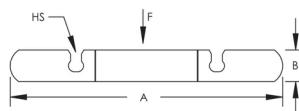

INFORMATIONS COMPLÉMENTAIRES

Le collier est conçu pour les tuyaux en acier et doit être installé sous une patte de couplage ou de cisaillement avec des boulons serrés à la valeur de couple recommandée.

Trous à fente et boulons pour tailles de tuyaux jusqu'à 12 po uniquement.

DIAGRAMMES