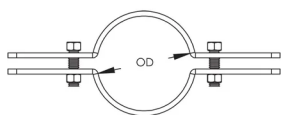

INFORMATIONS COMPLÉMENTAIRES

Le collier est conçu pour les tuyaux en acier et doit être installé sous une patte de couplage ou de cisaillement avec des boulons serrés à la valeur de couple recommandée.

Trous à fente et boulons pour tailles de tuyaux jusqu'à 12 po uniquement.

DIAGRAMMES