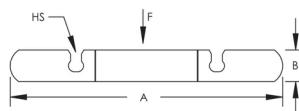

Attache nVent CADDY EZ Riser 510, Acier, EG, 1 1/4" Tuyau, 32 DN, 43 mm OD

RÉFÉRENCE CATALOGUE

5100125EG

L'attache nVent CADDY EZ Riser 510 est un collier de serrage à fermeture rapide, idéal pour supporter des tuyaux en acier verticaux lorsque l'espace est suffisant. Cette solution prête à l'emploi est dotée de trous à fente pour simplifier l'assemblage et éliminer les risques de matériel desserré. Grâce à sa conception à tête de rondelle dentelée, les installateurs peuvent facilement assembler l'attache EZ Riser avec un seul outil.

FONCTIONS

Un seul outil requis pour le serrage grâce aux têtes de rondelle dentelées

Conforme à la Federal Specification WW-H-171 (Type 8), Manufacturers Standardization Society (MSS) SP-58 (Type 8)

Les boulons à embase et collet collé dentelé éliminent la nécessité d'utiliser des clés à la fois pour le boulon et l'écrou

NB/DN: 32

Diamètre extérieur (OD): 43 mm

Taille de trou (HS): 11 mm

A: 240 mm

B: 25 mm

Charge statique: 1100N

INFORMATIONS COMPLÉMENTAIRES

Le collier est conçu pour les tuyaux en acier et doit être installé sous une patte de couplage ou de cisaillement avec des boulons serrés à la valeur de couple recommandée.

Trous à fente et boulons pour tailles de tuyaux jusqu'à 12 po uniquement.

DIAGRAMMES

AVERTISSEMENT

Les produits nVent doivent être installés et utilisés uniquement comme indiqué dans les feuilles d'instructions et les documents de formation de nVent. Les feuilles d'instructions sont disponibles sur www.nvent.com et auprès de votre représentant du service client nVent. Une installation incorrecte, une mauvaise utilisation, une mauvaise application ou tout autre défaut de respect total des instructions et des avertissements de nVent peut entraîner une défaillance du produit, des dommages matériels, des blessures corporelles graves et la mort et/ou annuler votre garantie.