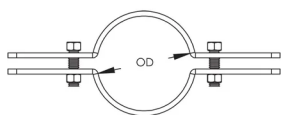

Attache nVent CADDY EZ Riser 510, Acier, EG, 1 1/4" Tuyau, 32 DN, 43 mm OD

RÉFÉRENCE CATALOGUE

5100125EG

L'attache nVent CADDY EZ Riser 510 est un collier de serrage à fermeture rapide, idéal pour supporter des tuyaux en acier verticaux lorsque l'espace est suffisant. Cette solution prête à l'emploi est dotée de trous à fente pour simplifier l'assemblage et éliminer les risques de matériel desserré. Grâce à sa conception à tête de rondelle dentelée, les installateurs peuvent facilement assembler l'attache EZ Riser avec un seul outil.

FONCTIONS

Un seul outil requis pour le serrage grâce aux têtes de rondelle dentelées

Conforme à la Federal Specification WW-H-171 (Type 8), Manufacturers Standardization Society (MSS) SP-58 (Type 8)

Les boulons à embase et collet collé dentelé éliminent la nécessité d'utiliser des clés à la fois pour le boulon et l'écrou

NB/DN: 32

Diamètre extérieur (OD): 43 mm

Taille de trou (HS): 11 mm

A: 240 mm

B: 25 mm

Charge statique: 1100N

INFORMATIONS COMPLÉMENTAIRES

Le collier est conçu pour les tuyaux en acier et doit être installé sous une patte de couplage ou de cisaillement avec des boulons serrés à la valeur de couple recommandée.

Trous à fente et boulons pour tailles de tuyaux jusqu'à 12 po uniquement.

DIAGRAMMES

AVERTISSEMENT

Les produits nVent doivent être installés et utilisés uniquement comme indiqué dans les feuilles d'instructions et les documents de formation de nVent. Les feuilles d'instructions sont disponibles sur www.nvent.com et auprès de votre représentant du service client nVent. Une installation incorrecte, une mauvaise utilisation, une mauvaise application ou tout autre défaut de respect total des instructions et des avertissements de nVent peut entraîner une défaillance du produit, des dommages matériels, des blessures corporelles graves et la mort et/ou annuler votre garantie.