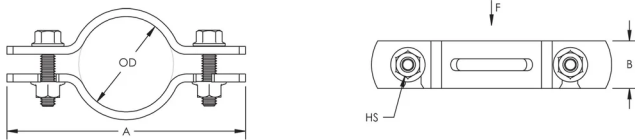

Attache nVent CADDY EZ Riser 512 pour espaces restreints, 1 1/4" Tuyau, 32 DN, 43 mm OD

RÉFÉRENCE CATALOGUE

5120125EG

L'attache nVent CADDY EZ Riser 512 pour espaces restreints est un collier de serrage à fermeture rapide idéal pour les tuyaux verticaux dans les espaces limités. Cette solution innovante est conçue pour les situations dans lesquelles un collier de taille standard serait inadapté, par exemple lorsqu'un tuyau est proche du coin d'une pièce. Cette solution prête à l'emploi est dotée de trous à fente pour simplifier l'assemblage et éliminer les risques de matériel desserré. Grâce à la conception à tête de rondelle dentelée, les installateurs peuvent facilement assembler l'attache EZ Riser pour espaces restreints avec un seul outil.

CERTIFICATIONS

FONCTIONS

Un seul outil requis pour le serrage grâce aux têtes de rondelle dentelées

Ses oreilles courtes permettent une utilisation dans les espaces confinés ou les coins

Conforme à la Federal Specification WW-H-171 (Type 8), Manufacturers Standardization Society (MSS) SP-58 (Type 8)

Conforme à la spécification fédérale WW-H-171 (type 8) et à la norme SP-58 (type 8) de la MSS (Manufacturers Standardization Society)

ATTRIBUTS DU PRODUIT

Matériau: Acier

Finition: Électro-galvanisé

Taille du tuyau: 1 1/4" Min

NB/DN: 32

Diamètre extérieur (OD): 43 mm

Taille de trou (HS): 11 mm

A: 142.88 mm

B: 25.4 mm

Charge statique: 1100N

DIAGRAMMES

AVERTISSEMENT