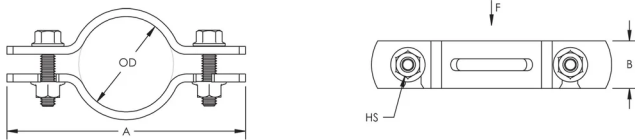

Attache nVent CADDY EZ Riser 512 pour espaces restreints, 1 1/2" Tuyau, 40 DN, 48 mm OD

RÉFÉRENCE CATALOGUE

5120150EG

L'attache nVent CADDY EZ Riser 512 pour espaces restreints est un collier de serrage à fermeture rapide idéal pour les tuyaux verticaux dans les espaces limités. Cette solution innovante est conçue pour les situations dans lesquelles un collier de taille standard serait inadapté, par exemple lorsqu'un tuyau est proche du coin d'une pièce. Cette solution prête à l'emploi est dotée de trous à fente pour simplifier l'assemblage et éliminer les risques de matériel desserré. Grâce à la conception à tête de rondelle dentelée, les installateurs peuvent facilement assembler l'attache EZ Riser pour espaces restreints avec un seul outil.

CERTIFICATIONS

FONCTIONS

Un seul outil requis pour le serrage grâce aux têtes de rondelle dentelées

Ses oreilles courtes permettent une utilisation dans les espaces confinés ou les coins

Conforme à la Federal Specification WW-H-171 (Type 8), Manufacturers Standardization Society (MSS) SP-58 (Type 8)

Conforme à la spécification fédérale WW-H-171 (type 8) et à la norme SP-58 (type 8) de la MSS (Manufacturers Standardization Society)

ATTRIBUTS DU PRODUIT

Matériau: Acier

Finition: Électro-galvanisé

Taille du tuyau: 1 1/2"

NB/DN: 40

Diamètre extérieur (OD): 48 mm

Taille de trou (HS): 11 mm

A: 155.57 mm

B: 25.4 mm

Charge statique: 1100N

DIAGRAMMES

AVERTISSEMENT