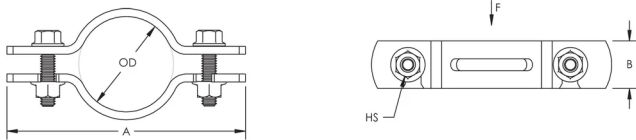

Attache nVent CADDY EZ Riser 512 pour espaces restreints, 4" Tuyau, 100 DN, 114 mm OD

RÉFÉRENCE CATALOGUE

5120400EG

L'attache nVent CADDY EZ Riser 512 pour espaces restreints est un collier de serrage à fermeture rapide idéal pour les tuyaux verticaux dans les espaces limités. Cette solution innovante est conçue pour les situations dans lesquelles un collier de taille standard serait inadapté, par exemple lorsqu'un tuyau est proche du coin d'une pièce. Cette solution prête à l'emploi est dotée de trous à fente pour simplifier l'assemblage et éliminer les risques de matériel desserré. Grâce à la conception à tête de rondelle dentelée, les installateurs peuvent facilement assembler l'attache EZ Riser pour espaces restreints avec un seul outil.

CERTIFICATIONS

FONCTIONS

Un seul outil requis pour le serrage grâce aux têtes de rondelle dentelées

Ses oreilles courtes permettent une utilisation dans les espaces confinés ou les coins

Conforme à la Federal Specification WW-H-171 (Type 8), Manufacturers Standardization Society (MSS) SP-58 (Type 8)

Conforme à la spécification fédérale WW-H-171 (type 8) et à la norme SP-58 (type 8) de la MSS (Manufacturers Standardization Society)

ATTRIBUTS DU PRODUIT

Matériau: Acier

Finition: Électro-galvanisé

Taille du tuyau: 4"

NB/DN: 100

Diamètre extérieur (OD): 114 mm

Taille de trou (HS): 14.5 mm

A: 260.35 mm

B: 38.1 mm

Charge statique: 3600N

DIAGRAMMES

AVERTISSEMENT