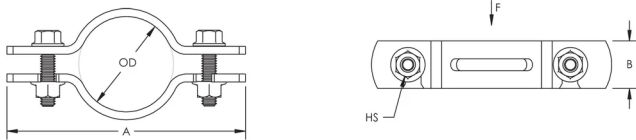

Diamètre extérieur (OD): 165 mm

Taille de trou (HS): 14.5 mm

A: 363.54 mm

B: 50.8 mm

Charge statique: 6900N

DIAGRAMMES