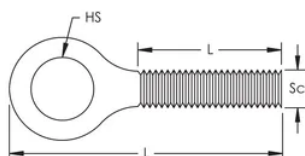

DIAGRAMMES