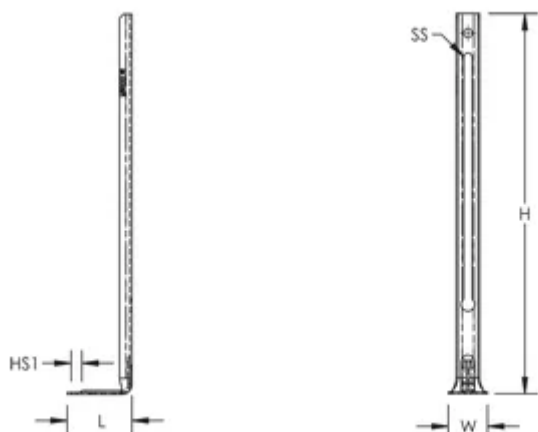

Offre une large gamme de réglages en hauteur

Différentes tailles sont disponibles pour s'adapter à de multiples profondeurs de dalles

À combiner avec le rail de montage ou la tige filetée nVent CADDY pour supporter plusieurs chemins de câbles au centre de charge

À combiner avec les fixations nVent CADDY pour des installations performantes

SPÉCIFICATIONS

Finition: Prégalvanisé

Matériau: Acier

Table 1/1

Référence catalogue	Hauteur (H)	Taille de trou 1 (HS1)	Taille du slot (SS)	Largeur (W)
FBS16	406 mm	4.8 mm	6.7 x 209.5 mm	31.8 mm
FBS12	304 mm	4.8 mm	6.7 x 209.5 mm	31.8 mm
FBS18	457 mm	4.8 mm	6.7 x 209.5 mm	31.8 mm