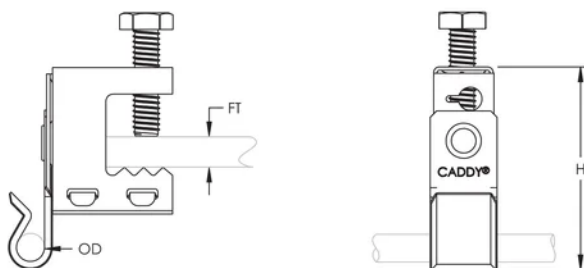

AVERTISSEMENT

Les produits nVent doivent être installés et utilisés uniquement comme indiqué dans les feuilles d'instructions et les documents de formation de nVent. Les feuilles d'instructions sont disponibles sur www.nvent.com et auprès de votre représentant du service client nVent. Une installation incorrecte, une mauvaise utilisation, une mauvaise application ou tout autre défaut de respect total des instructions et des avertissements de nVent peut entraîner une défaillance du produit, des dommages matériels, des blessures corporelles graves et la mort et/ou annuler votre garantie.

Amérique du Nord

+1 800 753 9221

Option 1 – Service client

Option 2 – Assistance

technique

Europe

Pays-Bas :

+31 800-0200135

France :

+33 800 901 793

Europe

Allemagne :

800 1890272

Autres pays :

+31 13 5835404

APAC

Shanghai :

+ 86 21 2412 1618/19

Sydney :

+61 2 9751 8500

Notre portefeuille puissant de marques:

CADDY

ERICO

HOFFMAN

ILSCO

SCHROFF

TRACHTE