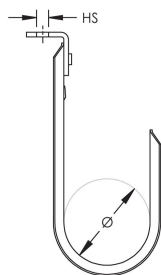

DIAGRAMMES