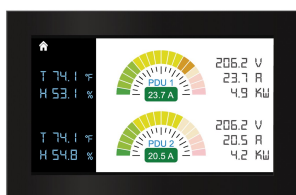

Écran à cristaux liquides (LCD) pour montage sur porte PDU

Data Solutions

L'écran LCD intelligent et élégant à montage sur porte PDU surveille de l'extérieur les mesures PDU dans l'armoire sans exiger l'ouverture de la porte pour examiner physiquement les mesures de PDU. Installation facile grâce au montage magnétique ne nécessitant aucune découpe de la porte du coffret. L'écran tactile peut être installé horizontalement ou verticalement et possède une connectivité plug-n-play.

FONCTIONS

Il gagne du temps en contrôlant les mesures de PDU depuis l'extérieur du coffret

Il évite de devoir entrer dans le coffret pour contrôler les mesures de PDU

Installation facile grâce au montage magnétique

Avec les capteurs connectés PDU correspondants, il surveille la tension, le courant, la puissance, la température, l'humidité et le débit d'air

Taille de l'écran de 4,3 pouces (109 mm)

Résolution de l'écran 480 x 272