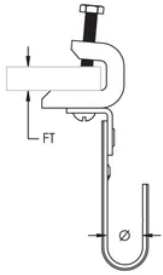

# Crochet en J nVent CADDY Cablecat avec attache de poutre BC200, orientable, 19 mm dia, 3–12 mm Rebord

### FONCTIONS

---

Attache pour poutre équipée d'un crochet en J nVent CADDY Cablecat

Prend en charge les câbles courant faible

Effectue une rotation de 360 degrés pour soutenir des cheminements de câbles multi-directionnels

### ATTRIBUTS DU PRODUIT

---

Matériau: Acier

Finition: Prégalvanisé

Diamètre (Ø): 19mm

## DIAGRAMMES

---