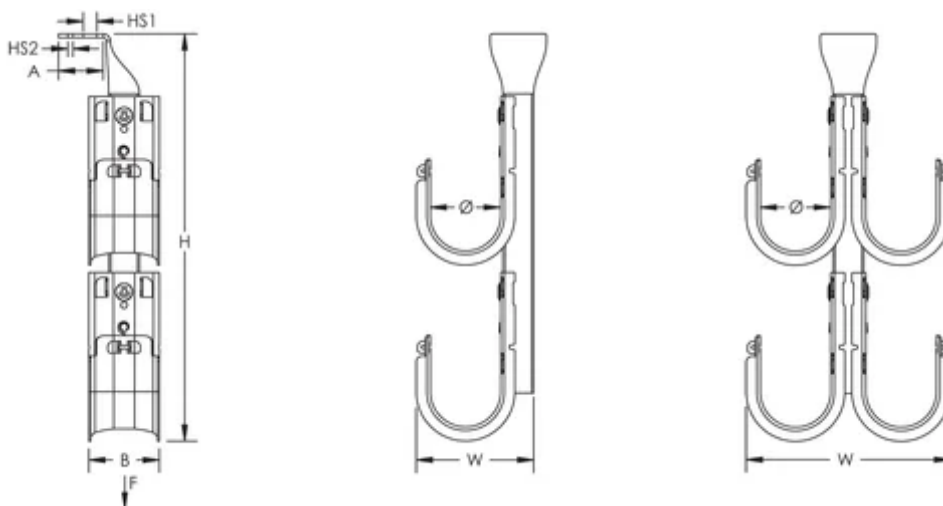

Type: Un côté

Diamètre (Ø): 50mm

Niveaux: 3

Hauteur (H): 387mm

Largeur (W): 84.8mm

Taille de trou 1 (HS1): 10.3mm

Taille de trou 2 (HS2): 4.7mm

A: 36.5mm

B: 50mm

Charge statique 1 (F1): 810N

Charge statique 2 (F2): 810N

INFORMATIONS COMPLÉMENTAIRES

Les charges statiques représentent la limite de charge maximale de l'arbre de crochets en J. La limite de charge statique de chaque crochet en J est de 270 N.

Se reporter à la charge statique 1 pour la fixation de l'arbre de crochets en J à l'aide de la taille de trou 1. Se reporter à la charge statique 2 pour la fixation de l'arbre de crochets en J à l'aide de la taille de trou 2.

L'espacement entre les supports non continus ne doit pas dépasser 5' (1,5 m) conformément à la norme TIA 569-C.9.7 et EN 50174-2.

DIAGRAMMES

AVERTISSEMENT

Les produits nVent doivent être installés et utilisés uniquement comme indiqué dans les feuilles d'instructions et les documents de formation de nVent. Les feuilles d'instructions sont disponibles sur www.nvent.com et auprès de votre représentant du service client nVent. Une installation incorrecte, une mauvaise utilisation, une mauvaise application ou tout autre défaut de respect total des instructions et des avertissements de nVent peut entraîner une défaillance du produit, des dommages matériels, des blessures corporelles graves et la mort et/ou annuler votre garantie.