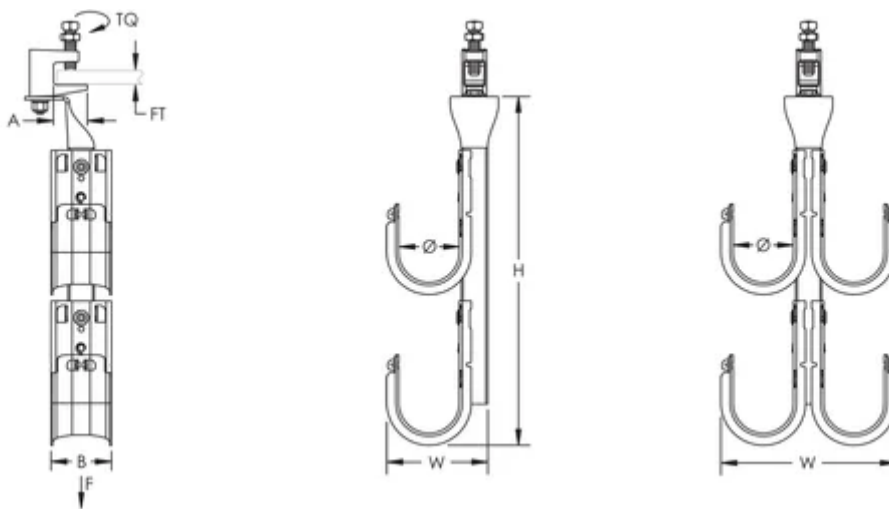

Type: Un côté

Diamètre ($\varnothing$): 50mm

Niveaux: 3

Épaisseur de bride (FT): 20.6mm max

Hauteur (H): 387mm

Largeur (W): 84.8mm

A: 28.5mm

B: 50mm

Couple de serrage (TQ): 7N·m

Charge statique: 800N

INFORMATIONS COMPLÉMENTAIRES

Les charges statiques représentent la limite de charge maximale de l'arbre de crochets en J. La limite de charge statique de chaque crochet en J est de 270 N.

La vis de fixation doit être serrée et vissée sur le côté incliné de la poutre en I.

L'espacement entre les supports non continus ne doit pas dépasser 5' (1,5 m) conformément à la norme TIA 569-C.9.7 et EN 50174-2.

DIAGRAMMES

AVERTISSEMENT

Les produits nVent doivent être installés et utilisés uniquement comme indiqué dans les feuilles d'instructions et les documents de formation de nVent. Les feuilles d'instructions sont disponibles sur www.nvent.com et auprès de votre représentant du service client nVent. Une installation incorrecte, une mauvaise utilisation, une mauvaise application ou tout autre défaut de respect total des instructions et des avertissements de nVent peut entraîner une défaillance du produit, des dommages matériels, des blessures corporelles graves et la mort et/ou annuler votre garantie.