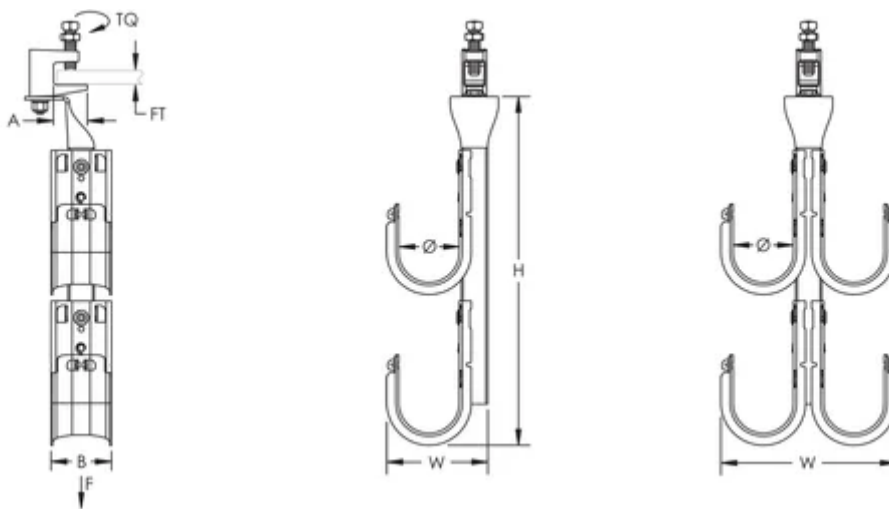

Type: Recto verso

Diamètre ($\varnothing$): 100mm

Niveaux: 3

Épaisseur de bride (FT): 20.6mm max

Hauteur (H): 578mm

Largeur (W): 254mm

A: 3.17mm

B: 50mm

Couple de serrage (TQ): 11N·m

Charge statique: 1600N

INFORMATIONS COMPLÉMENTAIRES

Les charges statiques représentent la limite de charge maximale de l'arbre de crochets en J. La limite de charge statique de chaque crochet en J est de 270 N.

La vis de fixation doit être serrée et vissée sur le côté incliné de la poutre en I.

L'espacement entre les supports non continus ne doit pas dépasser 5' (1,5 m) conformément à la norme TIA 569-C.9.7 et EN 50174-2.

DIAGRAMMES

AVERTISSEMENT

Les produits nVent doivent être installés et utilisés uniquement comme indiqué dans les feuilles d'instructions et les documents de formation de nVent. Les feuilles d'instructions sont disponibles sur www.nvent.com et auprès de votre représentant du service client nVent. Une installation incorrecte, une mauvaise utilisation, une mauvaise application ou tout autre défaut de respect total des instructions et des avertissements de nVent peut entraîner une défaillance du produit, des dommages matériels, des blessures corporelles graves et la mort et/ou annuler votre garantie.