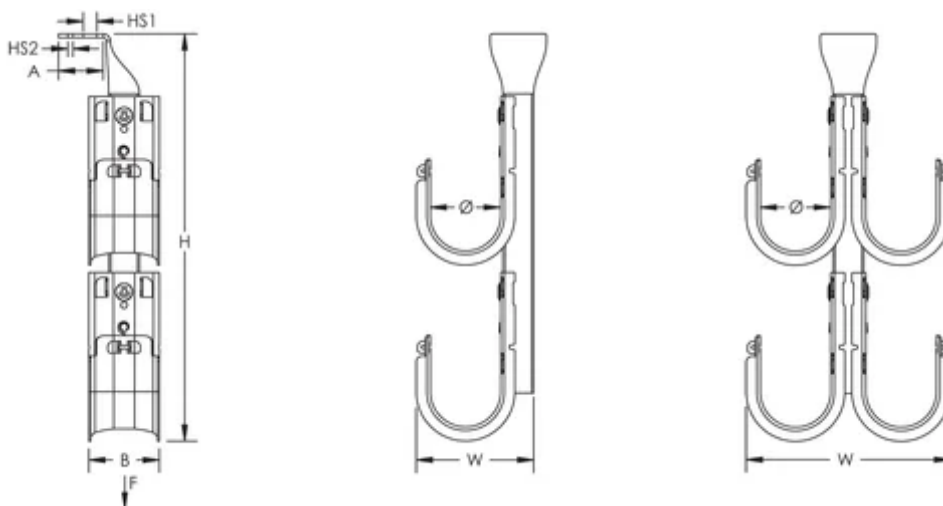

Type: Un côté

Diamètre (Ø): 100mm

Niveaux: 3

Hauteur (H): 578mm

Largeur (W): 138mm

Taille de trou 1 (HS1): 10.3mm

Taille de trou 2 (HS2): 4.7mm

A: 36.5mm

B: 50mm

Charge statique 1 (F1): 810N

Charge statique 2 (F2): 810N

INFORMATIONS COMPLÉMENTAIRES

Les charges statiques représentent la limite de charge maximale de l'arbre de crochets en J. La limite de charge statique de chaque crochet en J est de 270 N.

Se reporter à la charge statique 1 pour la fixation de l'arbre de crochets en J à l'aide de la taille de trou 1. Se reporter à la charge statique 2 pour la fixation de l'arbre de crochets en J à l'aide de la taille de trou 2.

L'espacement entre les supports non continus ne doit pas dépasser 5' (1,5 m) conformément à la norme TIA 569-C.9.7 et EN 50174-2.

DIAGRAMMES

AVERTISSEMENT

Les produits nVent doivent être installés et utilisés uniquement comme indiqué dans les feuilles d'instructions et les documents de formation de nVent. Les feuilles d'instructions sont disponibles sur www.nvent.com et auprès de votre représentant du service client nVent. Une installation incorrecte, une mauvaise utilisation, une mauvaise application ou tout autre défaut de respect total des instructions et des avertissements de nVent peut entraîner une défaillance du produit, des dommages matériels, des blessures corporelles graves et la mort et/ou annuler votre garantie.