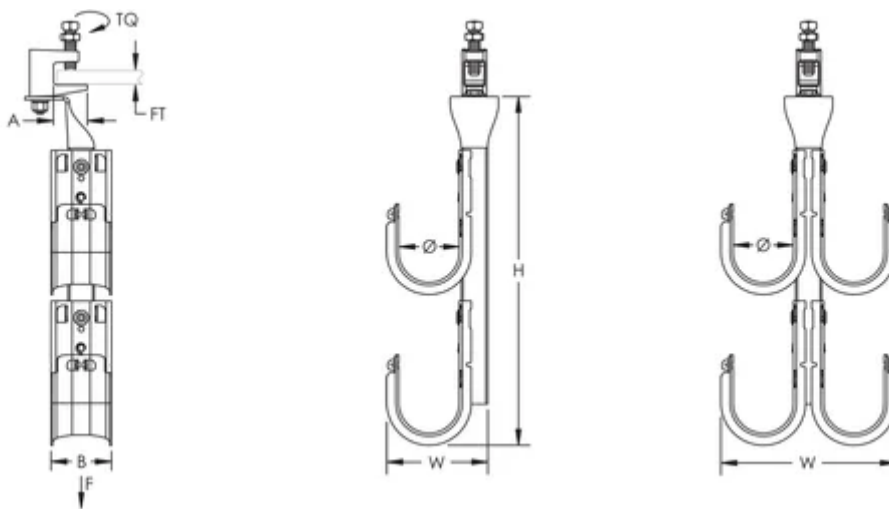

Type: Un côté

Diamètre ($\varnothing$): 100mm

Niveaux: 3

Épaisseur de bride (FT): 20.6mm max

Hauteur (H): 578mm

Largeur (W): 138mm

A: 28.5mm

B: 50mm

Couple de serrage (TQ): 7N·m

Charge statique: 800N

INFORMATIONS COMPLÉMENTAIRES

Les charges statiques représentent la limite de charge maximale de l'arbre de crochets en J. La limite de charge statique de chaque crochet en J est de 270 N.

La vis de fixation doit être serrée et vissée sur le côté incliné de la poutre en I.

L'espacement entre les supports non continus ne doit pas dépasser 5' (1,5 m) conformément à la norme TIA 569-C.9.7 et EN 50174-2.

DIAGRAMMES

AVERTISSEMENT

Les produits nVent doivent être installés et utilisés uniquement comme indiqué dans les feuilles d'instructions et les documents de formation de nVent. Les feuilles d'instructions sont disponibles sur www.nvent.com et auprès de votre représentant du service client nVent. Une installation incorrecte, une mauvaise utilisation, une mauvaise application ou tout autre défaut de respect total des instructions et des avertissements de nVent peut entraîner une défaillance du produit, des dommages matériels, des blessures corporelles graves et la mort et/ou annuler votre garantie.