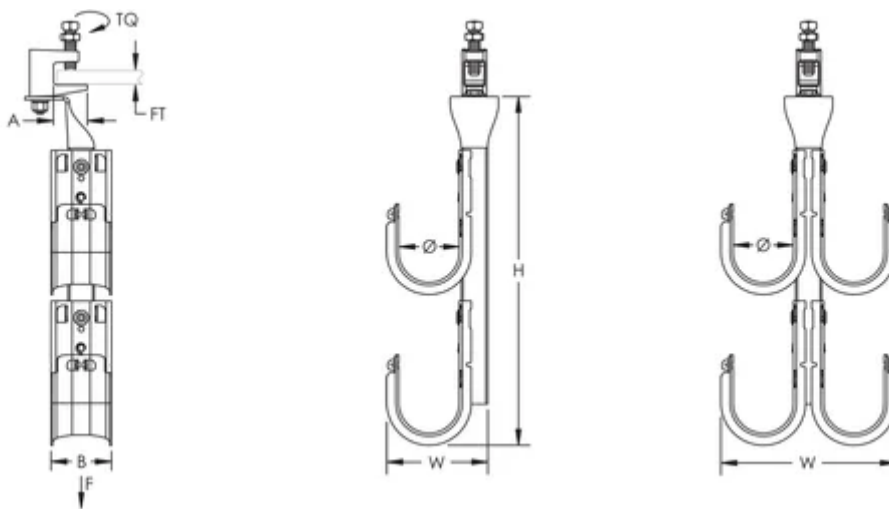

Type: Un côté

Diamètre ($\varnothing$): 100mm

Niveaux: 4

Épaisseur de bride (FT): 20.6mm max

Hauteur (H): 768mm

Largeur (W): 138mm

A: 28.5mm

B: 50mm

Couple de serrage (TQ): 7N·m

Charge statique: 1068N

INFORMATIONS COMPLÉMENTAIRES

Les charges statiques représentent la limite de charge maximale de l'arbre de crochets en J. La limite de charge statique de chaque crochet en J est de 270 N.

La vis de fixation doit être serrée et vissée sur le côté incliné de la poutre en I.

L'espacement entre les supports non continus ne doit pas dépasser 5' (1,5 m) conformément à la norme TIA 569-C.9.7 et EN 50174-2.

DIAGRAMMES

AVERTISSEMENT

Les produits nVent doivent être installés et utilisés uniquement comme indiqué dans les feuilles d'instructions et les documents de formation de nVent. Les feuilles d'instructions sont disponibles sur www.nvent.com et auprès de votre représentant du service client nVent. Une installation incorrecte, une mauvaise utilisation, une mauvaise application ou tout autre défaut de respect total des instructions et des avertissements de nVent peut entraîner une défaillance du produit, des dommages matériels, des blessures corporelles graves et la mort et/ou annuler votre garantie.