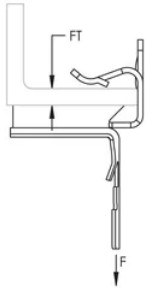

Les arbres de crochets en J personnalisés peuvent être facilement assemblés avec diverses configurations, couleurs et tailles de crochets en J

Les composants nVent CADDY Cat HP se fixent facilement sur n'importe quelle taille de crochet en J nVent CADDY Cat HP

## ATTRIBUTS DU PRODUIT

---

Matériau: Ressort acier

Finition: nVent CADDY Armour

Épaisseur de bride (FT): 8 – 14mm

Charge statique: 330N

## DIAGRAMMES

---