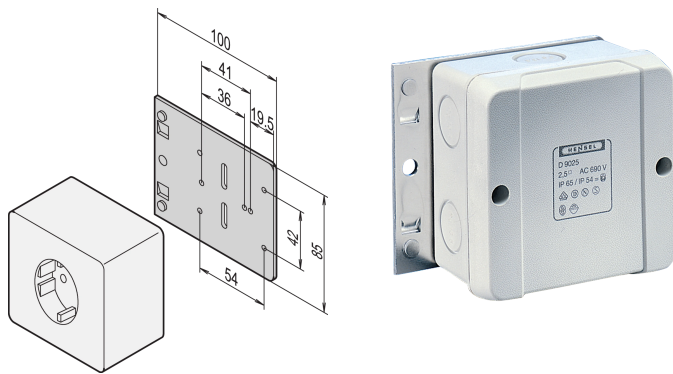

Plaque de montage pour prises simples

Data Solutions

RÉFÉRENCE CATALOGUE

20118-537

Plaque de montage pour prise simple.

CERTIFICATIONS

FONCTIONS

Pour toutes les prises disponibles dans le commerce

ATTRIBUTS DU PRODUIT

Type de produit: Platine de montage

Matériau: Aluminium

Quantité par colis: 1

Net Weight: 0.08kg

INFORMATIONS COMPLÉMENTAIRES

Prise en saillie non incluse dans la gamme de produits SCHROFF.