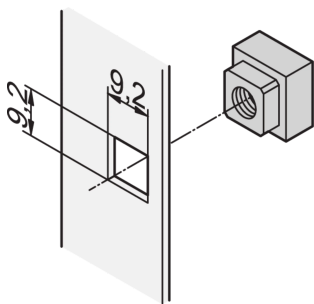

Kit d'écrous carrés, M6, 100 pièces

Data Solutions

RÉFÉRENCE CATALOGUE

21101-007

Les écrous carrés ont une surface de contact plus élevée et ne sont pas arrondis, contrairement aux écrous hexagonaux. Pour un montage sécurisé et anti-torsion précis sans jeu, utilisez des écrous carrés.

CERTIFICATIONS

FONCTIONS

Pour une fixation précise, et sûre, sans jeu

Pour une mise à la masse standard, utilisez un écrou carré et une rondelle de mise à la masse sur au moins un point de fixation

ATTRIBUTS DU PRODUIT

Quantité par colis: 100

Finition: Zingué

Matériau: Acier

Type de produit: Écrou

Type: Écrou carré

Net Weight: 0.44kg

AVERTISSEMENT

Les produits nVent doivent être installés et utilisés uniquement comme indiqué dans les feuilles d'instructions et les documents de formation de nVent. Les feuilles d'instructions sont disponibles sur www.nvent.com et auprès de votre représentant du service client nVent. Une installation incorrecte, une mauvaise utilisation, une mauvaise application ou tout autre défaut de respect total des instructions et des avertissements de nVent peut entraîner une défaillance du produit, des dommages matériels, des blessures corporelles graves et la mort et/ou annuler votre garantie.