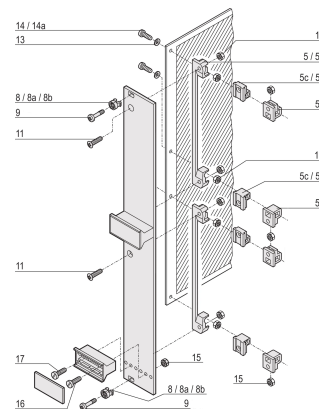

# Vis Tête cylindrique plate, Pozidriv, Cruciforme M2.5 x 12 mm, Acier nickelé, 100 pièces

### RÉFÉRENCE CATALOGUE

21101-221

Vis à tête cylindrique, Pozidrive.

### ATTRIBUTS DU PRODUIT

Longueur: 12mm

Finition: Nickelé

Quantité par colis: 100

Taille du filetage: M2.5

Matériau: Acier

Famille de produits: Cassette

Type de produit: Vis

Type: Vis Tête cylindrique plate

Compatible avec: Cartes fonds de panier; Adaptateurs de test

Net Weight: 0.05kg