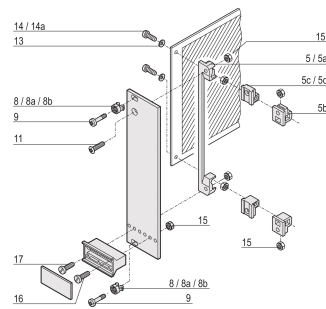

# Vis Tête cylindrique plate, Pozidriv, Cruciforme M2.5 x 12 mm, Acier nickelé, 100 pièces

### RÉFÉRENCE CATALOGUE

21101-221

Vis à tête cylindrique, Pozidrive.

### FONCTIONS

Vis tête plate, pozidrive

Type: Vis Tête cylindrique plate

Compatible avec: Cartes fonds de panier; Adaptateurs de test

Net Weight: 0.05kg