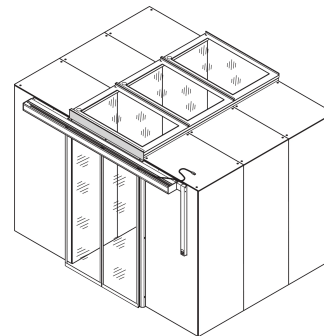

Porte coulissante de confinement d'allée, automatique, L1200, RAL 7021

Data Solutions

RÉFÉRENCE CATALOGUE

21130-073

Les portes de travée sont disponibles en différentes versions : ouverture manuelle ou automatique.

CERTIFICATIONS

FONCTIONS

Compatible avec des baies de hauteur 2000 et 2200 mm

Portes de travées

Gris noir (RAL 7021)

Portes doubles adaptées à une largeur d'allée de 1200 mm

Les baies de hauteur 2200 mm nécessitent un bandeau, à commander séparément

ATTRIBUTS DU PRODUIT

Type: Porte d'allée

Quantité par colis: 1

Couleur: Gris foncé

Code couleur: RAL 7021

Finition: Revêtement poudré

Matériau: Acier

Famille de produits: Varistar CP