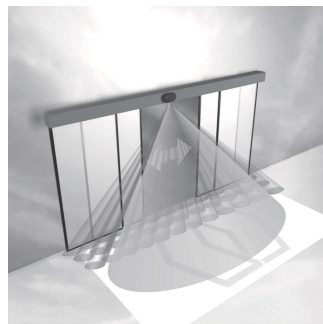

Porte coulissante de confinement d'allée, automatique, L1200, RAL 7021

Data Solutions

RÉFÉRENCE CATALOGUE

21130-073

Les portes de travée sont disponibles en différentes versions : ouverture manuelle ou automatique.

CERTIFICATIONS

FONCTIONS

Compatible avec des baies de hauteur 2000 et 2200 mm

Portes de travées

Gris noir (RAL 7021)

Portes doubles adaptées à une largeur d'allée de 1200 mm

Les baies de hauteur 2200 mm nécessitent un bandeau, à commander séparément

ATTRIBUTS DU PRODUIT

Type: Porte d'allée

Quantité par colis: 1

Couleur: Gris foncé

Code couleur: RAL 7021

Finition: Revêtement poudré

Matériau: Acier

Famille de produits: Varistar CP