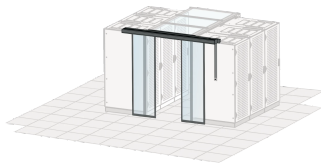

Porte coulissante de confinement d'allée, automatique, L1200, RAL 7021

Data Solutions

RÉFÉRENCE CATALOGUE

21130-073

Les portes de travée sont disponibles en différentes versions : ouverture manuelle ou automatique.

CERTIFICATIONS

FONCTIONS

Compatible avec des baies de hauteur 2000 et 2200 mm

Portes de travées

Gris noir (RAL 7021)

Portes doubles adaptées à une largeur d'allée de 1200 mm

Les baies de hauteur 2200 mm nécessitent un bandeau, à commander séparément

ATTRIBUTS DU PRODUIT

Type: Porte d'allée

Quantité par colis: 1

Couleur: Gris foncé

Code couleur: RAL 7021

Finition: Revêtement poudré

Matériau: Acier

Famille de produits: Varistar CP