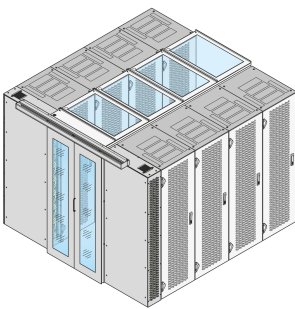

Toit de travée, L1200, P200

Data Solutions

RÉFÉRENCE CATALOGUE

21130-649

Toit disponible en différentes profondeurs pour l'installation d'un système de confinement d'allée.

FONCTIONS

Toit de travée pour 2 rangées de baies

Convient à une allée de largeur 1200 mm

Un profil de toit permet de surélever la hauteur de l'allée de 84 mm ; à commander séparément

Le toit peut être retiré de l'intérieur (permet l'accès au dispositif d'éclairage et facilite les travaux de maintenance)

ATTRIBUTS DU PRODUIT

Type: Toit d'allée

Largeur: 200mm

Profondeur: 1200mm

Matériau: Acier

Quantité par colis: 1

Couleur: Gris foncé

Code couleur: RAL 7021