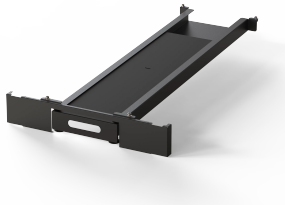

Protection anti-basculement télescopique Varistar CP, RAL 7021, 100H, 600L, 1100P

Data Solutions

RÉFÉRENCE CATALOGUE

24630-045

Tôle anti-basculement télescopique pour garantir l'équilibre, avec 150 kg en extension complète et possibilités de gestion des câbles latéraux et arrière.

FONCTIONS

Protection anti-basculement télescopique avec max. 150 kg en extension complète

Entrée de câbles latérale et arrière

ATTRIBUTS DU PRODUIT

Hauteur: 100mm

Largeur: 600mm

Profondeur: 1100mm

Quantité par colis: 1

Couleur: Gris foncé

Code couleur: RAL 7021

Finition: Revêtement poudré

Matériau: Acier

Famille de produits: Varistar CP

Type de produit: Base baie/bâti

Type: Protection anti-basculement

Net Weight: 11.816kg