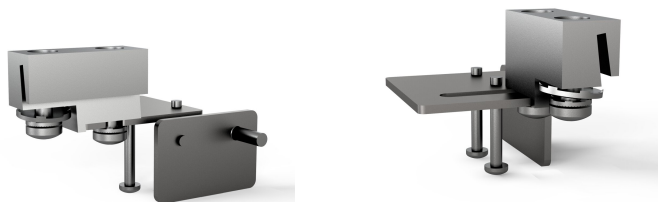

# Support d'interrupteur de porte Varistar CP

### RÉFÉRENCE CATALOGUE

---

**24630-106**

Le contacteur de porte permet de piloter les lumières et les unités de refroidissement. L'équerre est un accessoire de montage avec lequel l'interrupteur de porte peut être fixé au cadre.

### FONCTIONS

---

L'équerre permet le montage de l'interrupteur de porte sur le cadre