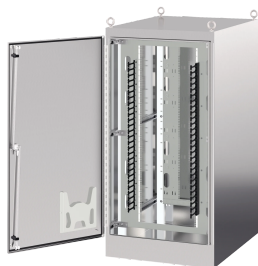

Coffret anti-sismique, autoportant, type 3R, 4, 4X, 12, 72 x 36 x 46, SS304

Data Solutions

RÉFÉRENCE CATALOGUE

D723646SDAS

Idéale lorsqu'un accès avant ou avant et arrière est nécessaire. Ces armoires sont de conception monobloc robuste et comprennent des cornières de rack de 19 pouces pour monter les équipements. Elles sont idéales pour la protection des équipements de mise en réseau et de communication contre la corrosion, les liquides et les événements sismiques. Les modèles de 36 po de largeur incluent une gestion verticale de câbles intégrée, pour les câbles de réseaux en cuivre et en fibre optique.

NORMES INDUSTRIELLES

Homologué cUL par CSA C22.2 No 94; Type 3R, 4, 4X, 12; Fichier N°

cUL Listed per CSA C22.2 No. 94; Type 3R, 4, 4X, 12; File No. E61997

CSA, référence 42186, type

E.I.A. RS310-D

CSA, File No. 42186, Type

IEC 60529, IP66

OSPHD Approved OPM -0248-13

NEBS-Telecordia GR-63-CORE Zone 4: Tested with 1000 lb. of equipment installed

Meets California Building Code (CBC) requirements

FONCTIONS

Structure en acier inoxydable renforcé protégeant les équipements de mise en réseau/communication contre la corrosion, les liquides et l'activité sismique

Six plaques de montage inférieur antisismiques en acier plaqué peint pour ancrages de diamètre 5/8 po

Anneaux de levage installés pour faciliter la manipulation

Les cornières de rack inclus offrent une infinité de réglages de l'avant vers l'arrière, avec plusieurs configurations des équipements réseau/communication