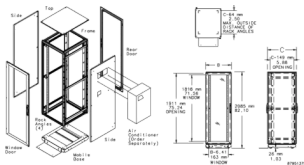

Largeur (W): 608mm

Profondeur (D): 999mm

Matériau: Acier doux

Finition: Revêtement poudre

Couleur: Gris clair

Code couleur: RAL 7035

Épaisseur (T): 1.9mm

Type de trou: Carré

Unités de rack: 42U

Type d'armoire: Serveur, AC Ready

INFORMATIONS COMPLÉMENTAIRES

Commander le climatiseur séparément.

DIAGRAMMES

AVERTISSEMENT

Les produits nVent doivent être installés et utilisés uniquement comme indiqué dans les feuilles d'instructions et les documents de formation de nVent. Les feuilles d'instructions sont disponibles sur www.nvent.com et auprès de votre représentant du service client nVent. Une installation incorrecte, une mauvaise utilisation, une mauvaise application ou tout autre défaut de respect total des instructions et des avertissements de nVent peut entraîner une défaillance du produit, des dommages matériels, des blessures corporelles graves et la mort et/ou annuler votre garantie.

Notre portefeuille puissant de marques:

CADDY ERICO HOFFMAN ILSCO SCHROFF TRACHTE