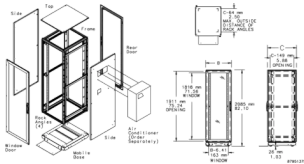

Largeur (W): 609mm

Profondeur (D): 999mm

Matériau: Acier doux

Finition: Revêtement poudré

Couleur: Gris clair

Code couleur: RAL 7035

Épaisseur (T): 1.9mm

Unités de rack: 42U

Type d'armoire: Server, AC-Ready

INFORMATIONS COMPLÉMENTAIRES

Commander le climatiseur séparément.

DIAGRAMMES

AVERTISSEMENT

Les produits nVent doivent être installés et utilisés uniquement comme indiqué dans les feuilles d'instructions et les documents de formation de nVent. Les feuilles d'instructions sont disponibles sur www.nvent.com et auprès de votre représentant du service client nVent. Une installation incorrecte, une mauvaise utilisation, une mauvaise application ou tout autre défaut de respect total des instructions et des avertissements de nVent peut entraîner une défaillance du produit, des dommages matériels, des blessures corporelles graves et la mort et/ou annuler votre garantie.

Notre portefeuille puissant de marques:

CADDY ERICO HOFFMAN ILSCO SCHROFF TRACHTE