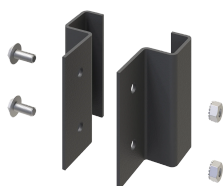

Kit d'assemblage pour armoire anti-sismique

Data Solutions

Permet de regrouper deux coffrets réseau. Nécessite le retrait des couvercles latéraux des deux coffrets assemblés. Les supports sont utilisés par paires. Comprend huit supports et le matériel de montage.

FONCTIONS

Permet de regrouper deux coffrets réseau

Nécessite le retrait des couvercles latéraux des deux coffrets assemblés

Les supports sont utilisés par paires. Comprend huit supports et le matériel de montage

SPÉCIFICATIONS

Table 1/1

Référence catalogue	Référence article	Matériau	Finition	Couleur	Code couleur	Épaisseur
ENCJK	11057	Acier doux	Revêtement poudré	Noir foncé	RAL 9005	2.66mm

AVERTISSEMENT

Les produits nVent doivent être installés et utilisés uniquement comme indiqué dans les feuilles d'instructions et les documents de formation de nVent. Les feuilles d'instructions sont disponibles sur www.nvent.com et auprès de votre représentant du service client nVent. Une installation incorrecte, une mauvaise utilisation, une mauvaise application ou tout autre défaut de respect total des instructions et des avertissements de nVent peut entraîner une défaillance du produit, des dommages matériels, des blessures corporelles graves et la mort et/ou annuler votre garantie.