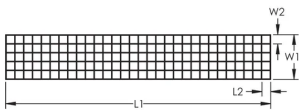

Référence catalogue	Longueur 1 (L1)	Largeur 1 (W1)	Espacement de la grille (L2 x W2)	Épaisseur (T)	Largeur de dénudage
SRGBG100	30480 mm	4.88 m	609.6 mm x 609.6 mm	0.4 mm	50.4mm
SRGBD100	30500 mm	3.05 m	609.6 mm x 609.6 mm	0.4 mm	50.4mm

INFORMATIONS COMPLÉMENTAIRES

Tailles sur mesure disponible sur demande. Contactez votre représentant nVent ERICO pour obtenir de plus amples informations.

DIAGRAMMES

AVERTISSEMENT

Les produits nVent doivent être installés et utilisés uniquement comme indiqué dans les feuilles d'instructions et les documents de formation de nVent. Les feuilles d'instructions sont disponibles sur www.nvent.com et auprès de votre représentant du service client nVent. Une installation incorrecte, une mauvaise utilisation, une mauvaise application ou tout autre défaut de respect total des instructions et des avertissements de nVent peut entraîner une défaillance du produit, des dommages matériels, des blessures corporelles graves et la mort et/ou annuler votre garantie.

Amérique du Nord

+1 800 753 9221
Option 1 – Service client
Option 2 – Assistance
technique

Europe

Pays-Bas :
+31 800-0200135
France :
+33 800 901 793

Europe

Allemagne :
800 1890272
Autres pays :
+31 13 5835404