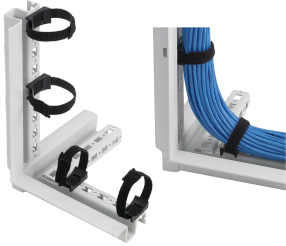

Support d'attache de châssis

Le support d'attache de châssis ProLine VELCRO® fournit un moyen facile de fixer et de regrouper les câbles à l'aide de n'importe quel orifice rectangulaire du cadre. Le support peut être positionné parallèlement ou perpendiculairement au châssis et aucun outil n'est requis pour son installation : poussez dans n'importe quel trou et tournez pour fixer. Le rayon de courbure approprié est facilement maintenu grâce à l'attache Velcro flexible. Il permet une installation initiale et future facile de câbles. Le support est fabriqué en plastique durable. L'attache et le support sont noirs. Veuillez noter que VELCRO® est une marque commerciale de VELCRO® Industries B.V.

FONCTIONS

Le support d'attache fournit un moyen facile de fixer et de regrouper les câbles à l'aide de n'importe quel trou rectangulaire du châssis

Le support peut être positionné parallèlement ou perpendiculairement au châssis et aucun outil n'est requis pour son installation : poussez dans n'importe quel trou et tournez pour fixer

Le rayon de courbure approprié est facilement maintenu grâce à l'attache Velcro flexible. Il permet une installation initiale et future facile de câbles

Le support est fabriqué en plastique durable. L'attache et le support sont noirs