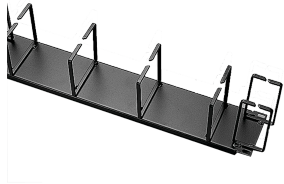

Gestion de câbles horizontale à cadre ouvert

La gestion de câbles à cadre ouvert se monte horizontalement au-dessus du rack. Fournit un support d'anneaux en D vertical aux extrémités et horizontal au milieu, pour mieux acheminer les câbles à travers le rack. Il est utilisé pour acheminer et grouper des câbles sur des racks de 19 ou 23 pouces.

FONCTIONS

La gestion de câbles à cadre ouvert se monte horizontalement au-dessus du rack

Fournit un support d'anneaux en D, vertical aux extrémités et horizontal au milieu, pour mieux acheminer les câbles à travers le rack

Utilisée pour acheminer et grouper des câbles sur des racks de 19 ou 23 pouces

SPÉCIFICATIONS

Couleur:	Noir foncé
Matériau:	Acier doux
Finition:	Revêtement poudré
Code couleur:	RAL 9005

Table 1/1

Référence catalogue	Référence article	Épaisseur	Unités de rack
ECK19H	10233	1.52mm	2U
ECK23HV	35299	1.52mm	2U
ECK19HV	35289	1.52mm	2U