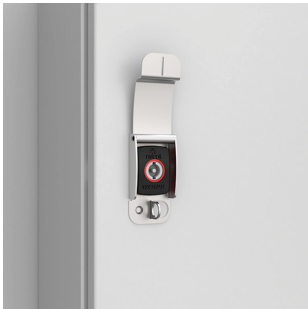

# Couvercle inox de cadenassage | Armoires murales, PLC

Le couvercle de cadenassage est à monter sur la serrure standard existante. La serrure standard est totalement couverte et non accessible lorsque le couvercle est équipé d'un cadenas. Diamètre anse cadenas maximum 10 mm.

## FONCTIONS

Description: Le couvercle de cadenassage est à monter sur la serrure standard existante. La serrure standard est totalement couverte et non accessible lorsque le couvercle est équipé d'un cadenas. Diamètre anse cadenas maximum 10 mm

Matériau: Acier inox

Unité de livraison: 1 pièce.