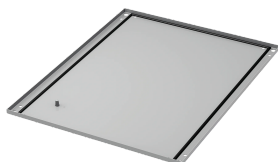

Base solide ProLine G2, 0 mm

Les bases solides ProLine G2 0 mm sont utilisées pour fermer l'ouverture inférieure d'un cadre d'armoire.

FONCTIONS

Des roulettes ou des niveleurs peuvent être utilisés pour fixer la base solide, à la place du matériel inclus

Le joint en polyuréthane sans raccord (composant UL reconnu) offre une étanchéité à l'eau et à la poussière, contre l'humidité et les contaminants

Comprend quatre boulons hexagonaux M12 pour installation

Les bases solides sont peintes sur surfaces plaquées

SPÉCIFICATIONS

Épaisseur: 1.52mm
Couleur: Gris clair
Code couleur: RAL 7035

Table 1/2

| Référence catalogue | Référence article | Matériau | Finition |
|---------------------|-------------------|------------|------------------------------|
| P2B068 | 30961 | Acier doux | Revêtement poudré |
| P2B0188 | 32927 | Acier doux | Revêtement poudré |
| P2B084 | 30963 | Acier doux | Revêtement poudré |
| P2B045 | 30953 | Acier doux | Revêtement poudré |
| P2B0106HF | 30907 | Acier doux | Galvanisé, Revêtement poudré |
| P2B0810 | 30962 | Acier doux | Revêtement poudré |
| P2B046 | 30954 | Acier doux | Revêtement poudré |
| P2B0128 | 30935 | Acier doux | Revêtement poudré |
| P2B0108 | 30911 | Acier doux | Revêtement poudré |
| P2B0164 | 32918 | Acier doux | Revêtement poudré |
| P2B064 | 30955 | Acier doux | Revêtement poudré |
| P2B066HF | 30957 | Acier doux | Galvanisé, Revêtement poudré |
| P2B0126 | 30934 | Acier doux | Revêtement poudré |
| P2B0124 | 30932 | Acier doux | Revêtement poudré |
| P2B065 | 30956 | Acier doux | Revêtement poudré |
| P2B066 | 30958 | Acier doux | Revêtement poudré |
| P2B0125 | 30933 | Acier doux | Revêtement poudré |
| P2B088 | 30967 | Acier doux | Revêtement poudré |
| P2B0166 | 32923 | Acier doux | Revêtement poudré |
| P2B086HF | 30965 | Acier doux | Galvanisé, Revêtement poudré |