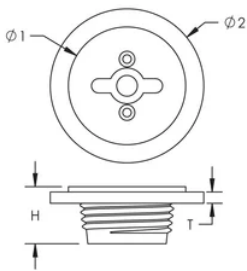

Référence catalogue	Épaisseur (T)	Couleur	Quantité par colis
EL28CPPW	3 mm	Noir	25
EL16CPPW	3 mm	Noir	25
EL32CPPW	3 mm	Jaune	25
EL22CPPW	3 mm	Bleu	25
EL12CPPW	3 mm	Rouge	25
EL25CPPW	3 mm	Rouge	25

DIAGRAMMES

AVERTISSEMENT

Les produits nVent doivent être installés et utilisés uniquement comme indiqué dans les feuilles d'instructions et les documents de formation de nVent. Les feuilles d'instructions sont disponibles sur www.nvent.com et auprès de votre représentant du service client nVent. Une installation incorrecte, une mauvaise utilisation, une mauvaise application ou tout autre défaut de respect total des instructions et des avertissements de nVent peut entraîner une défaillance du produit, des dommages matériels, des blessures corporelles graves et la mort et/ou annuler votre garantie.

Amérique du Nord

+1 800 753 9221
Option 1 – Service client
Option 2 – Assistance
technique

Europe

Pays-Bas :
+31 800-0200135
France :
+33 800 901 793

Europe

Allemagne :
800 1890272
Autres pays :
+31 13 5835404

APAC

Shanghai :
+ 86 21 2412 1618/19
Sydney :
+61 2 9751 8500

Notre portefeuille puissant de marques:

CADDY ERICO HOFFMAN ILSCO SCHROFF TRACHTE