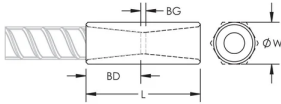

Largeur de la tête hexagonale (W): 17 mm

Longueur (L): 50mm

Profondeur de barre (BD): 19mm

Écartement des barres (BG): 12mm

Poids unitaire: 0.06 kg

Conçu pour respecter les normes suivantes: AASHTO;ABNT NBR 8548:1984;ACI 318 type 1 (rendement spécifié de 125 %);ACI 318 type 2 (résistance à la traction spécifiée);ACI 349;ACI 359;AS3600

Quantité par colis: 285

INFORMATIONS COMPLÉMENTAIRES

Bar dimensions and weights listed may vary by region. Coupler sizes not shown may be available by special order. Contact your nVent LENTON representative for more information.

DIAGRAMMES

AVERTISSEMENT

Les produits nVent doivent être installés et utilisés uniquement comme indiqué dans les feuilles d'instructions et les documents de formation de nVent. Les feuilles d'instructions sont disponibles sur www.nvent.com et auprès de votre représentant du service client nVent. Une installation incorrecte, une mauvaise utilisation, une mauvaise application ou tout autre défaut de respect total des instructions et des avertissements de nVent peut entraîner une défaillance du produit, des dommages matériels, des blessures corporelles graves et la mort et/ou annuler votre garantie.

Amérique du Nord

+1 800 753 9221
Option 1 – Service client
Option 2 – Assistance
technique

Europe

Pays-Bas :
+31 800-0200135
France :
+33 800 901 793

Europe

Allemagne :
800 1890272
Autres pays :
+31 13 5835404