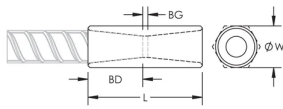

Profondeur de barre (BD): 15mm

Écartement des barres (BG): 11mm

Poids unitaire: 0.06 kg

Conçu pour respecter les normes suivantes: AASHTO;ABNT NBR 8548:1984;ACI 318 type 1 (rendement spécifié de 125 %);ACI 318 type 2 (résistance à la traction spécifiée);ACI 349;ACI 359;AS3600

Quantité par colis: 288

INFORMATIONS COMPLÉMENTAIRES

Bar dimensions and weights listed may vary by region. Coupler sizes not shown may be available by special order. Contact your nVent LENTON representative for more information.

DIAGRAMMES

AVERTISSEMENT

Les produits nVent doivent être installés et utilisés uniquement comme indiqué dans les feuilles d'instructions et les documents de formation de nVent. Les feuilles d'instructions sont disponibles sur www.nvent.com et auprès de votre représentant du service client nVent. Une installation incorrecte, une mauvaise utilisation, une mauvaise application ou tout autre défaut de respect total des instructions et des avertissements de nVent peut entraîner une défaillance du produit, des dommages matériels, des blessures corporelles graves et la mort et/ou annuler votre garantie.

Amérique du Nord

+1 800 753 9221

Option 1 – Service client

Option 2 – Assistance

technique

Europe

Pays-Bas :

+31 800-0200135

France :

+33 800 901 793

Europe

Allemagne :

800 1890272

Autres pays :

+31 13 5835404