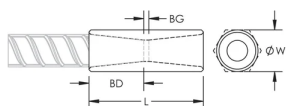

Profondeur de barre (BD): 21mm

Écartement des barres (BG): 14mm

Poids unitaire: 0.13 kg

Conçu pour respecter les normes suivantes: AASHTO;ABNT NBR 8548:1984;ACI 318 type 1 (rendement spécifié de 125 %);ACI 318 type 2 (résistance à la traction spécifiée);ACI 349;ACI 359;AS3600

Quantité par colis: 150

INFORMATIONS COMPLÉMENTAIRES

Bar dimensions and weights listed may vary by region. Coupler sizes not shown may be available by special order. Contact your nVent LENTON representative for more information.

DIAGRAMMES

AVERTISSEMENT

Les produits nVent doivent être installés et utilisés uniquement comme indiqué dans les feuilles d'instructions et les documents de formation de nVent. Les feuilles d'instructions sont disponibles sur www.nvent.com et auprès de votre représentant du service client nVent. Une installation incorrecte, une mauvaise utilisation, une mauvaise application ou tout autre défaut de respect total des instructions et des avertissements de nVent peut entraîner une défaillance du produit, des dommages matériels, des blessures corporelles graves et la mort et/ou annuler votre garantie.

Amérique du Nord

+1 800 753 9221

Option 1 – Service client

Option 2 – Assistance

technique

Europe

Pays-Bas :

+31 800-0200135

France :

+33 800 901 793

Europe

Allemagne :

800 1890272

Autres pays :

+31 13 5835404