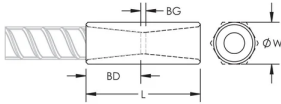

Largeur de la tête hexagonale (W): 22 mm

Longueur (L): 61mm

Profondeur de barre (BD): 24mm

Écartement des barres (BG): 13mm

Poids unitaire: 0.13 kg

Conçu pour respecter les normes suivantes: AASHTO;ABNT NBR 8548:1984;ACI 318 type 1 (rendement spécifié de 125 %);ACI 318 type 2 (résistance à la traction spécifiée);ACI 349;ACI 359;AS3600

Quantité par colis: 150

INFORMATIONS COMPLÉMENTAIRES

Bar dimensions and weights listed may vary by region. Coupler sizes not shown may be available by special order. Contact your nVent LENTON representative for more information.

DIAGRAMMES

AVERTISSEMENT

Les produits nVent doivent être installés et utilisés uniquement comme indiqué dans les feuilles d'instructions et les documents de formation de nVent. Les feuilles d'instructions sont disponibles sur www.nvent.com et auprès de votre représentant du service client nVent. Une installation incorrecte, une mauvaise utilisation, une mauvaise application ou tout autre défaut de respect total des instructions et des avertissements de nVent peut entraîner une défaillance du produit, des dommages matériels, des blessures corporelles graves et la mort et/ou annuler votre garantie.

Amérique du Nord

+1 800 753 9221
Option 1 – Service client
Option 2 – Assistance
technique

Europe

Pays-Bas :
+31 800-0200135
France :
+33 800 901 793

Europe

Allemagne :
800 1890272
Autres pays :
+31 13 5835404