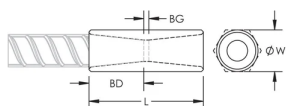

Profondeur de barre (BD): 22mm

Écartement des barres (BG): 12mm

Poids unitaire: 0.12 kg

Conçu pour respecter les normes suivantes: AASHTO;ABNT NBR 8548:1984;ACI 318 type 1 (rendement spécifié de 125 %);ACI 318 type 2 (résistance à la traction spécifiée);ACI 349;ACI 359;AS3600

Quantité par colis: 150

INFORMATIONS COMPLÉMENTAIRES

Bar dimensions and weights listed may vary by region. Coupler sizes not shown may be available by special order. Contact your nVent LENTON representative for more information.

DIAGRAMMES

AVERTISSEMENT

Les produits nVent doivent être installés et utilisés uniquement comme indiqué dans les feuilles d'instructions et les documents de formation de nVent. Les feuilles d'instructions sont disponibles sur www.nvent.com et auprès de votre représentant du service client nVent. Une installation incorrecte, une mauvaise utilisation, une mauvaise application ou tout autre défaut de respect total des instructions et des avertissements de nVent peut entraîner une défaillance du produit, des dommages matériels, des blessures corporelles graves et la mort et/ou annuler votre garantie.

Amérique du Nord

+1 800 753 9221

Option 1 – Service client

Option 2 – Assistance

technique

Europe

Pays-Bas :

+31 800-0200135

France :

+33 800 901 793

Europe

Allemagne :

800 1890272

Autres pays :

+31 13 5835404