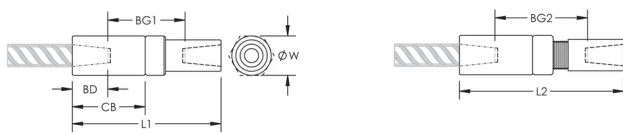

Corps du coupleur (CB): 54mm

Poids unitaire: 0.47 kg

Conçu pour respecter les normes suivantes: AASHTO;ABNT NBR 8548:1984;ACI 318 type 1 (rendement spécifié de 125 %);ACI 318 type 2 (résistance à la traction spécifiée);ACI 349;ACI 359;AS3600

Quantité par colis: 44

INFORMATIONS COMPLÉMENTAIRES

Bar dimensions and weights listed may vary by region. Coupler sizes not shown may be available by special order. Contact your nVent LENTON representative for more information.

DIAGRAMMES

AVERTISSEMENT

Les produits nVent doivent être installés et utilisés uniquement comme indiqué dans les feuilles d'instructions et les documents de formation de nVent. Les feuilles d'instructions sont disponibles sur www.nvent.com et auprès de votre représentant du service client nVent. Une installation incorrecte, une mauvaise utilisation, une mauvaise application ou tout autre défaut de respect total des instructions et des avertissements de nVent peut entraîner une défaillance du produit, des dommages matériels, des blessures corporelles graves et la mort et/ou annuler votre garantie.

Amérique du Nord

+1 800 753 9221
Option 1 – Service client
Option 2 – Assistance
technique

Europe

Pays-Bas :
+31 800-0200135
France :
+33 800 901 793

Europe

Allemagne :
800 1890272
Autres pays :
+31 13 5835404

APAC

Shanghai :
+ 86 21 2412 1618/19
Sydney :
+61 2 9751 8500

Notre portefeuille puissant de marques:

CADDY ERICO HOFFMAN ILSCO SCHROFF TRACHTE