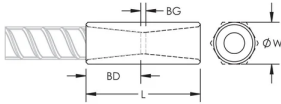

Largeur de la tête hexagonale (W): 27 mm

Longueur (L): 87mm

Profondeur de barre (BD): 35mm

Écartement des barres (BG): 17mm

Poids unitaire: 0.27 kg

Conçu pour respecter les normes suivantes: AASHTO;ABNT NBR 8548:1984;ACI 318 type 1 (rendement spécifié de 125 %);ACI 318 type 2 (résistance à la traction spécifiée);ACI 349;ACI 359;AS3600

Quantité par colis: 70

INFORMATIONS COMPLÉMENTAIRES

Bar dimensions and weights listed may vary by region. Coupler sizes not shown may be available by special order. Contact your nVent LENTON representative for more information.

DIAGRAMMES

AVERTISSEMENT

Les produits nVent doivent être installés et utilisés uniquement comme indiqué dans les feuilles d'instructions et les documents de formation de nVent. Les feuilles d'instructions sont disponibles sur www.nvent.com et auprès de votre représentant du service client nVent. Une installation incorrecte, une mauvaise utilisation, une mauvaise application ou tout autre défaut de respect total des instructions et des avertissements de nVent peut entraîner une défaillance du produit, des dommages matériels, des blessures corporelles graves et la mort et/ou annuler votre garantie.

Amérique du Nord

+1 800 753 9221
Option 1 – Service client
Option 2 – Assistance
technique

Europe

Pays-Bas :
+31 800-0200135
France :
+33 800 901 793

Europe

Allemagne :
800 1890272
Autres pays :
+31 13 5835404