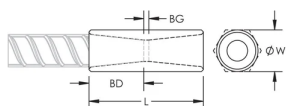

Profondeur de barre (BD): 28mm

Écartement des barres (BG): 15mm

Poids unitaire: 0.23 kg

Conçu pour respecter les normes suivantes: AASHTO;ABNT NBR 8548:1984;ACI 318 type 1 (rendement spécifié de 125 %);ACI 318 type 2 (résistance à la traction spécifiée);ACI 349;ACI 359;AS3600

Quantité par colis: 70

INFORMATIONS COMPLÉMENTAIRES

Bar dimensions and weights listed may vary by region. Coupler sizes not shown may be available by special order. Contact your nVent LENTON representative for more information.

DIAGRAMMES

AVERTISSEMENT

Les produits nVent doivent être installés et utilisés uniquement comme indiqué dans les feuilles d'instructions et les documents de formation de nVent. Les feuilles d'instructions sont disponibles sur www.nvent.com et auprès de votre représentant du service client nVent. Une installation incorrecte, une mauvaise utilisation, une mauvaise application ou tout autre défaut de respect total des instructions et des avertissements de nVent peut entraîner une défaillance du produit, des dommages matériels, des blessures corporelles graves et la mort et/ou annuler votre garantie.

Amérique du Nord

+1 800 753 9221

Option 1 – Service client

Option 2 – Assistance

technique

Europe

Pays-Bas :

+31 800-0200135

France :

+33 800 901 793

Europe

Allemagne :

800 1890272

Autres pays :

+31 13 5835404