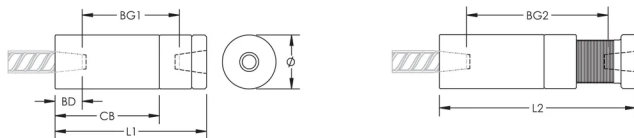

Profondeur de barre (BD): 28mm

Écartement des barres 1 (BG1): 53mm

Écartement des barres 2 (BG2): 68mm

Corps du coupleur (CB): 70mm

Poids unitaire: 1.22 kg

Conçu pour respecter les normes suivantes: AASHTO; ABNT NBR 8548:1984; ACI 318 type 1 (rendement spécifié de 125 %); ACI 318 type 2 (résistance à la traction spécifiée); ACI 349; ACI 359; AS3600

Quantité par colis: 12

INFORMATIONS COMPLÉMENTAIRES

Bar dimensions and weights listed may vary by region. Coupler sizes not shown may be available by special order. Contact your nVent LENTON representative for more information.

DIAGRAMMES

AVERTISSEMENT

Les produits nVent doivent être installés et utilisés uniquement comme indiqué dans les feuilles d'instructions et les documents de formation de nVent. Les feuilles d'instructions sont disponibles sur www.nvent.com et auprès de votre représentant du service client nVent. Une installation incorrecte, une mauvaise utilisation, une mauvaise application ou tout autre défaut de respect total des instructions et des avertissements de nVent peut entraîner une défaillance du produit, des dommages matériels, des blessures corporelles graves et la mort et/ou annuler votre garantie.

Amérique du Nord

+1 800 753 9221
Option 1 – Service client
Option 2 – Assistance
technique

Europe

Pays-Bas :
+31 800-0200135
France :
+33 800 901 793

Europe

Allemagne :
800 1890272
Autres pays :
+31 13 5835404

APAC

Shanghai :
+ 86 21 2412 1618/19
Sydney :
+61 2 9751 8500

Notre portefeuille puissant de marques:

CADDY ERICO HOFFMAN ILSCO SCHROFF TRACHTE