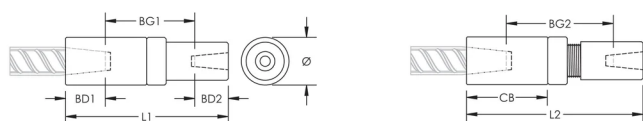

Corps du coupleur (CB): 80mm

Poids unitaire: 1.3 kg

Conçu pour respecter les normes suivantes: AASHTO;ABNT NBR 8548:1984;ACI 318 type 1 (rendement spécifié de 125 %);ACI 318 type 2 (résistance à la traction spécifiée);ACI 349;ACI 359;AS3600

Quantité par colis: 18

INFORMATIONS COMPLÉMENTAIRES

Bar dimensions and weights listed may vary by region. Coupler sizes not shown may be available by special order. Contact your nVent LENTON representative for more information.

DIAGRAMMES

AVERTISSEMENT

Les produits nVent doivent être installés et utilisés uniquement comme indiqué dans les feuilles d'instructions et les documents de formation de nVent. Les feuilles d'instructions sont disponibles sur www.nvent.com et auprès de votre représentant du service client nVent. Une installation incorrecte, une mauvaise utilisation, une mauvaise application ou tout autre défaut de respect total des instructions et des avertissements de nVent peut entraîner une défaillance du produit, des dommages matériels, des blessures corporelles graves et la mort et/ou annuler votre garantie.

Amérique du Nord

+1 800 753 9221
Option 1 – Service client
Option 2 – Assistance
technique

Europe

Pays-Bas :
+31 800-0200135
France :
+33 800 901 793

Europe

Allemagne :
800 1890272
Autres pays :
+31 13 5835404

APAC

Shanghai :
+ 86 21 2412 1618/19
Sydney :
+61 2 9751 8500

Notre portefeuille puissant de marques:

CADDY ERICO HOFFMAN ILSCO SCHROFF TRACHTE