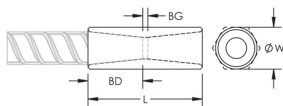

Longueur (L): 91mm

Profondeur de barre (BD): 37mm

Écartement des barres (BG): 17mm

Poids unitaire: 0.35 kg

Conçu pour respecter les normes suivantes: AASHTO;ABNT NBR 8548:1984;ACI 318 type 1 (rendement spécifié de 125 %);ACI 318 type 2 (résistance à la traction spécifiée);ACI 349;ACI 359;AS3600

Quantité par colis: 50

INFORMATIONS COMPLÉMENTAIRES

Bar dimensions and weights listed may vary by region. Coupler sizes not shown may be available by special order. Contact your nVent LENTON representative for more information.

DIAGRAMMES

AVERTISSEMENT

Les produits nVent doivent être installés et utilisés uniquement comme indiqué dans les feuilles d'instructions et les documents de formation de nVent. Les feuilles d'instructions sont disponibles sur www.nvent.com et auprès de votre représentant du service client nVent. Une installation incorrecte, une mauvaise utilisation, une mauvaise application ou tout autre défaut de respect total des instructions et des avertissements de nVent peut entraîner une défaillance du produit, des dommages matériels, des blessures corporelles graves et la mort et/ou annuler votre garantie.

Amérique du Nord

+1 800 753 9221

Option 1 – Service client

Option 2 – Assistance

technique

Europe

Pays-Bas :

+31 800-0200135

France :

+33 800 901 793

Europe

Allemagne :

800 1890272

Autres pays :

+31 13 5835404