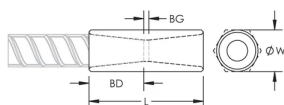

Écartement des barres (BG): 16mm

Poids unitaire: 0.33 kg

Conçu pour respecter les normes suivantes: AASHTO;ABNT NBR 8548:1984;ACI 318 type 1 (rendement spécifié de 125 %);ACI 318 type 2 (résistance à la traction spécifiée);ACI 349;ACI 359;AS3600

Quantité par colis: 50

INFORMATIONS COMPLÉMENTAIRES

Bar dimensions and weights listed may vary by region. Coupler sizes not shown may be available by special order. Contact your nVent LENTON representative for more information.

DIAGRAMMES

AVERTISSEMENT

Les produits nVent doivent être installés et utilisés uniquement comme indiqué dans les feuilles d'instructions et les documents de formation de nVent. Les feuilles d'instructions sont disponibles sur www.nvent.com et auprès de votre représentant du service client nVent. Une installation incorrecte, une mauvaise utilisation, une mauvaise application ou tout autre défaut de respect total des instructions et des avertissements de nVent peut entraîner une défaillance du produit, des dommages matériels, des blessures corporelles graves et la mort et/ou annuler votre garantie.

Amérique du Nord

+1 800 753 9221

Option 1 – Service client

Option 2 – Assistance

technique

Europe

Pays-Bas :

+31 800-0200135

France :

+33 800 901 793

Europe

Allemagne :

800 1890272

Autres pays :

+31 13 5835404