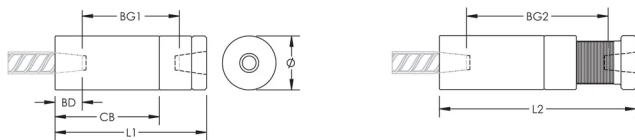

Longueur 2 (L2): 215 mm

Profondeur de barre (BD): 32mm

Écartement des barres 1 (BG1): 96mm

Écartement des barres 2 (BG2): 151mm

Corps du coupleur (CB): 120mm

Poids unitaire: 1.81 kg

Conçu pour respecter les normes suivantes: AASHTO;ABNT NBR 8548:1984;ACI 318 type 1 (rendement spécifié de 125 %);ACI 318 type 2 (résistance à la traction spécifiée);ACI 349;ACI 359;AS3600

Quantité par colis: 8

INFORMATIONS COMPLÉMENTAIRES

Bar dimensions and weights listed may vary by region. Coupler sizes not shown may be available by special order. Contact your nVent LENTON representative for more information.

DIAGRAMMES

AVERTISSEMENT

Les produits nVent doivent être installés et utilisés uniquement comme indiqué dans les feuilles d'instructions et les documents de formation de nVent. Les feuilles d'instructions sont disponibles sur www.nvent.com et auprès de votre représentant du service client nVent. Une installation incorrecte, une mauvaise utilisation, une mauvaise application ou tout autre défaut de respect total des instructions et des avertissements de nVent peut entraîner une défaillance du produit, des dommages matériels, des blessures corporelles graves et la mort et/ou annuler votre garantie.

Amérique du Nord

+1 800 753 9221

Option 1 – Service client

Option 2 – Assistance

technique

Europe

Pays-Bas :

+31 800-0200135

France :

+33 800 901 793

Europe

Allemagne :

800 1890272

Autres pays :

+31 13 5835404

APAC

Shanghai :

+ 86 21 2412 1618/19

Sydney :

+61 2 9751 8500

Notre portefeuille puissant de marques:

CADDY

ERICO

HOFFMAN

ILSCO

SCHROFF

TRACHTE