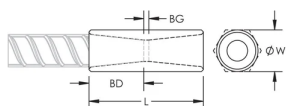

Profondeur de barre (BD): 34mm

Écartement des barres (BG): 17mm

Poids unitaire: 0.39 kg

Conçu pour respecter les normes suivantes: AASHTO;ABNT NBR 8548:1984;ACI 318 type 1 (rendement spécifié de 125 %);ACI 318 type 2 (résistance à la traction spécifiée);ACI 349;ACI 359;AS3600

Quantité par colis: 50

INFORMATIONS COMPLÉMENTAIRES

Bar dimensions and weights listed may vary by region. Coupler sizes not shown may be available by special order. Contact your nVent LENTON representative for more information.

DIAGRAMMES

AVERTISSEMENT

Les produits nVent doivent être installés et utilisés uniquement comme indiqué dans les feuilles d'instructions et les documents de formation de nVent. Les feuilles d'instructions sont disponibles sur www.nvent.com et auprès de votre représentant du service client nVent. Une installation incorrecte, une mauvaise utilisation, une mauvaise application ou tout autre défaut de respect total des instructions et des avertissements de nVent peut entraîner une défaillance du produit, des dommages matériels, des blessures corporelles graves et la mort et/ou annuler votre garantie.

Amérique du Nord

+1 800 753 9221

Option 1 – Service client

Option 2 – Assistance

technique

Europe

Pays-Bas :

+31 800-0200135

France :

+33 800 901 793

Europe

Allemagne :

800 1890272

Autres pays :

+31 13 5835404